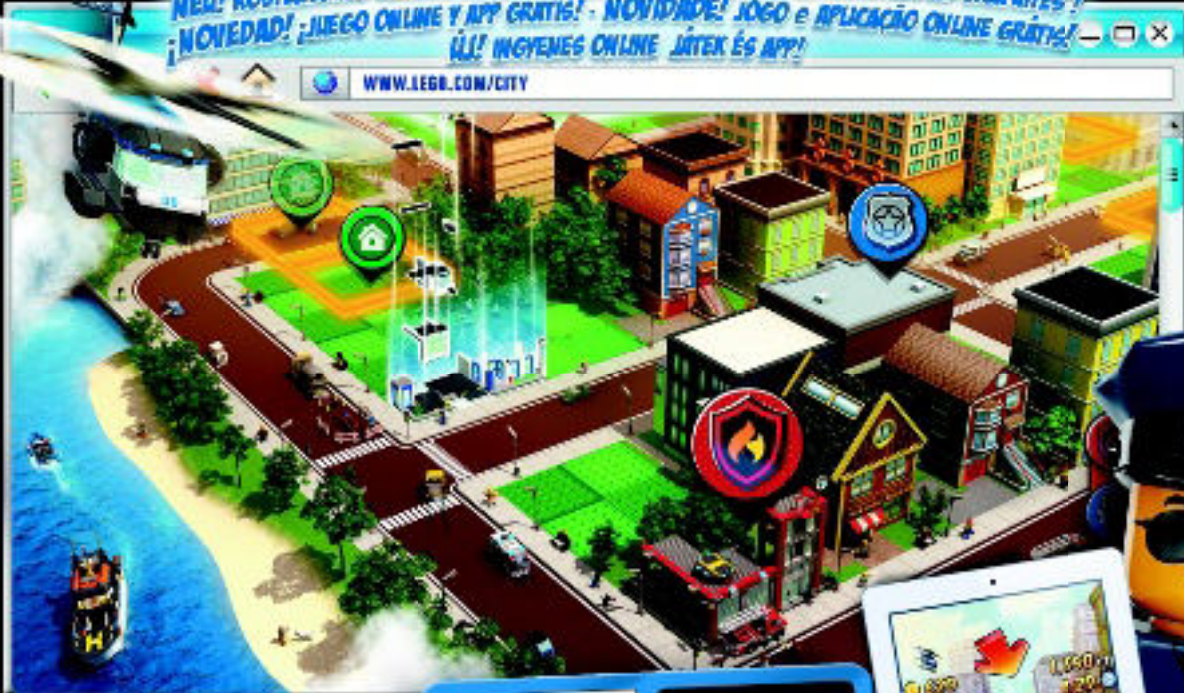

2014
JANUARY

NEW! FREE ONLINE GAME & APP!

NEU! KOSTENLOSES ONLINE-SPIEL & APP! - NOUVEAU! JEU EN LIGNE ET APPLIS GRATUITES!
¡NOVEDAD! ¡JUEGO ONLINE Y APP GRATIS! - NOVIDADE! JOGO e APLICACÃO ONLINE GRÁTIS!
ÚJ! INGYENES ONLINE JÁTÉK ÉS APP!

WWW.LEGO.COM/CITY

LEGO.COM/CITY

ANDROID APP ON
Google play

Available on the
App Store